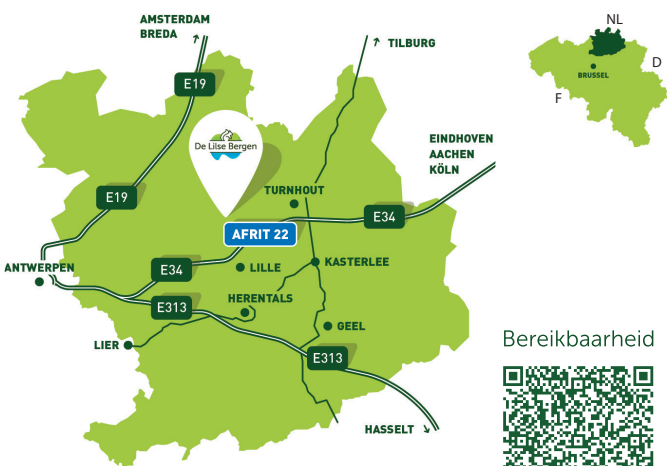

Wegbeschrijving

De Lilse Bergen is erg gemakkelijk te bereiken. Vanop de autosnelweg E34 Antwerpen - Eindhoven neem je afrit 22 (Gierle-Beerse). Volg dan de richtingaanwijzers van De Lilse Bergen.

Bereikbaarheid